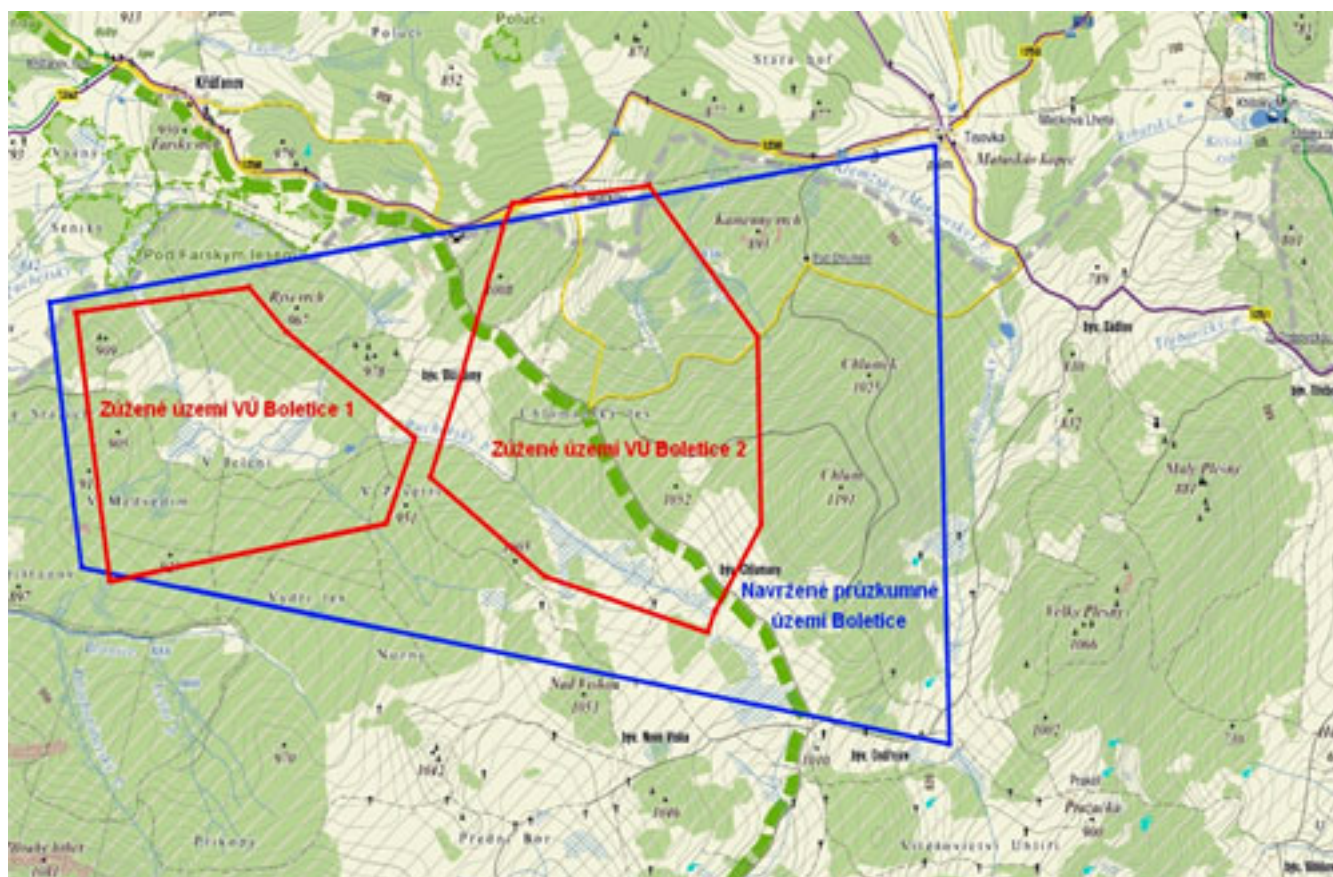

Občanské sdružení Olšina nás informovalo o p
Už v minulosti nějaké fámy prosáky na veřejnost v s
Dovolujeme si Vám nyní předložit ve spolupráci s ob
Geologickým průzkumem bylo zjištěno, že v jeho se
1. oblast mezi kótami Rysí vrch–V Závětří–V Jelení–V
2. oblast mezi kótami Nad Myslivnou–Vlčí jámy–Kam
Návrh průzkumné oblasti je na přiložené mapce znáz
Možná bude pro nás při stanovování průzkumného u
Vzhledem k tomu, že nechceme, aby se opakoval způ
Celá situace okolo hlubinných úložišť se neustále vy
Chceme se zasadit o to, aby i obce sousedící s uvaž

Mapa průzkumné oblasti ve VÚ Boletice
Podrobněji se problému hlubinných úložišť jaderných